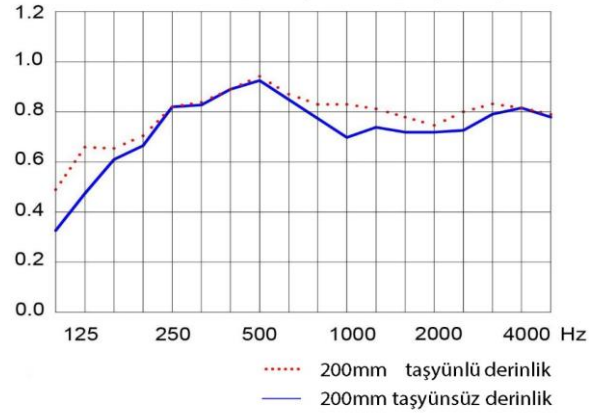

EN ISO 354 ses yutum katsayısı ölçümü

GENEL ÖZELLİKLERİ

Malzeme Özelliđi	MDF Standart D-s2.d0 MDF Yangın Dayanımlı B-s2.d0		
Kalınlık (mm)	18mm (MDF) Diđer malzeme ve kalınlıklar için lütfen Perfofan ile iletiřime geiniz.		
Yaklařık Ađırlık	13,45 kg/m²	18mm Standart MDF	14,60 kg/m² 18mm Yangın Dayanımlı MDF
Yüzey Kaplamaları	MDF Lam Cilalı	Dođal Ahşap Kaplamalı Lake Boyalı	Laminat HPL

Ölüler

Montaj Tipi: Aliminyum Profil	FR Sınıfı	D Sınıfı
MDF Lam	512x1390	512x1390
	672x1390	672x1390
	512x2780	512x2780
	672x2780	672x2780
		576x1800 576x3640
HPL	512x1390	512x1390
	672x1390	672x1390
	512x2780	512x2780
	672x2780	672x2780
		576x1800 576x3640

Montaj Tipi: Aliminyum Profil	FR Sınıfı	D Sınıfı
Dođal Ahşap Kaplamalı	512x1390	512x1390
	672x1390	672x1390
	512x2780	512x2780
	672x2780	672x2780
		576x1800
Lake Boyalı	512x1390	512x1390
	672x1390	672x1390
	512x2780	512x2780
	672x2780	672x2780
		576x1800 576x3640